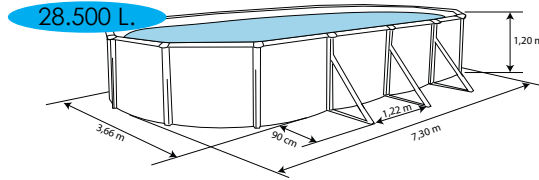

INFORMACIÓN

INFORMATION - INFORMATION

FUNCIONES FILTRO DE ARENA - SAND FILTER FUNCTIONS - FONCTIONS DU FILTRE À SABLE

Cabezal 4 vías - 4 Way selector head - Vanne à 4 voies

WINTER
INVIERNO

BACKWASH
CONTRALAVADO

RINSE
ENJUAGUE

FILTRATION
FILTRACION

Cabezal 6 vías - 6 Way selector head - Vanne à 6 voies

WINTER
INVIERNO

BACKWASH
CONTRALAVADO

RINSE
ENJUAGUE

FILTRATION
FILTRACION

WASTE
DESAGÜE