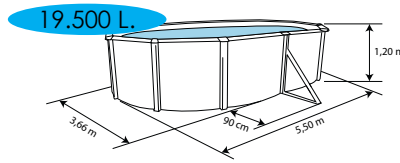

INFORMACIÓN

INFORMATION - INFORMATION

FUNCIONES FILTRO DE ARENA - SAND FILTER FUNCTIONS - FONCTIONS DU FILTRE À SABLE

Cabezal 4 vías - 4 Way selector head - Vanne à 4 voies

WINTER
INVIERNO

BACKWASH
CONTRALAVADO