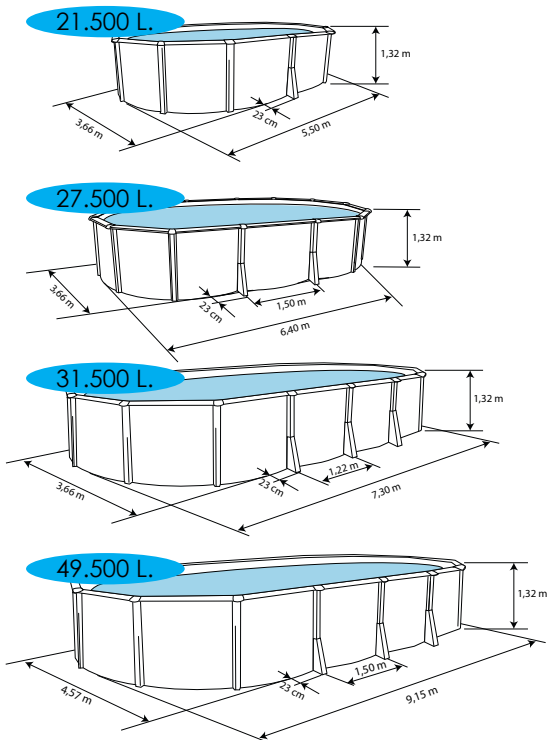

INFORMACIÓN

INFORMATION - INFORMATION

FUNCIONES FILTRO DE ARENA - SAND FILTER FUNCTIONS - FONCTIONS DU FILTRE À SABLE

Cabezal 4 vías - 4 Way selector head - Vanne à 4 voies

WINTER
INVIERNO

BACKWASH
CONTRALAVADO

RINSE
ENJUAGUE

FILTRATION
FILTRACION

Cabezal 6 vías - 6 Way selector head - Vanne à 6 voies

WINTER
INVIERNO

BACKWASH
CONTRALAVADO

RINSE
ENJUAGUE

FILTRATION
FILTRACION

WASTE
DESAGÜE