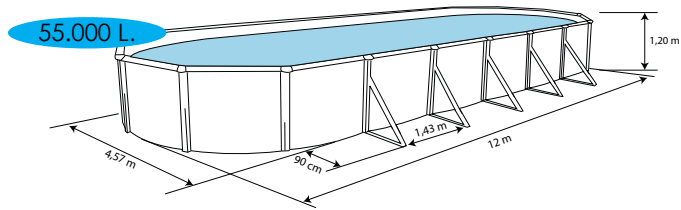

INFORMACIÓN

INFORMATION - INFORMATION

FUNCIONES FILTRO DE ARENA - SAND FILTER FUNCTIONS - FONCTIONS DU FILTRE À SABLE

Cabezal 4 vías - 4 Way selector head - Vanne à 4 voies

WINTER
INVIERNO

BACKWASH
CONTRALAVADO

RINSE
ENJUAGUE

FILTRATION
FILTRACION

Cabezal 6 vías - 6 Way selector head - Vanne à 6 voies

WINTER
INVIERNO

BACKWASH
CONTRALAVADO

RINSE
ENJUAGUE

FILTRATION
FILTRACION

WASTE
DESAGÜE