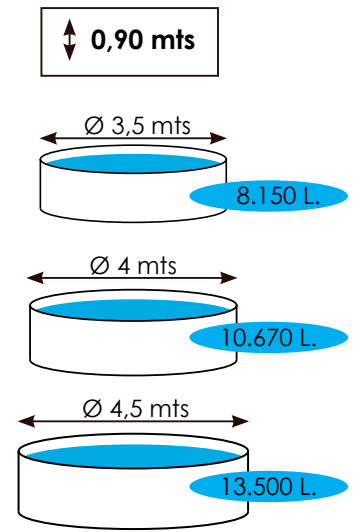

INFORMACIÓN

INFORMATION - INFORMATION

FUNCIONES FILTRO DE ARENA - SAND FILTER FUNCTIONS - FONCTIONS DU FILTRE À SABLE

Cabezal 4 vías - 4 Way selector head - Vanne à 4 voies

WINTER
INVIERNO

BACKWASH
CONTRALAVADO

RINSE
ENJUAGUE

FILTRATION
FILTRACION

Cabezal 6 vías - 6 Way selector head - Vanne à 6 voies

WINTER
INVIERNO

BACKWASH
CONTRALAVADO

RINSE
ENJUAGUE

FILTRATION
FILTRACION

WASTE
DESAGÜE