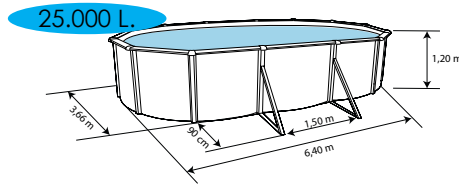

INFORMACIÓN

INFORMATION - INFORMATION

FUNCIONES FILTRO DE ARENA - SAND FILTER FUNCTIONS - FONCTIONS DU FILTRE À SABLE

Cabezal 4 vías - 4 Way selector head - Vanne à 4 voies

WINTER
INVIERNO

BACKWASH
CONTRALAVADO

RINSE
ENJUAGUE

FILTRATION
FILTRACION

Cabezal 6 vías - 6 Way selector head - Vanne à 6 voies

WINTER
INVIERNO

BACKWASH
CONTRALAVADO

RINSE
ENJUAGUE

FILTRATION
FILTRACION

WASTE
DESAGÜE