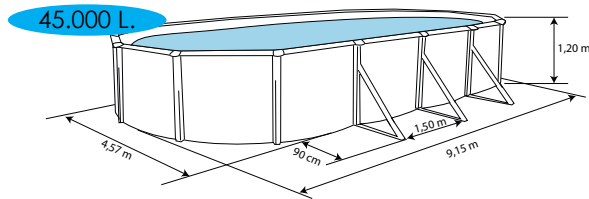

INFORMACIÓN

INFORMATION - INFORMATION

FUNCIONES FILTRO DE ARENA - SAND FILTER FUNCTIONS - FONCTIONS DU FILTRE À SABLE

Cabezal 4 vías - 4 Way selector head - Vanne à 4 voies

WINTER
INVIERNO

BACKWASH
CONTRALAVADO

RINSE
ENJUAGUE

FILTRATION
FILTRACION

Cabezal 6 vías - 6 Way selector head - Vanne à 6 voies

WINTER
INVIERNO

BACKWASH
CONTRALAVADO

RINSE
ENJUAGUE

FILTRATION
FILTRACION

WASTE
DESAGÜE