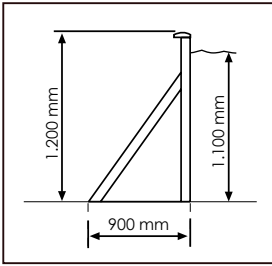

INFORMACIÓN

INFORMATION - INFORMATION

FUNCIONES FILTRO DE ARENA - SAND FILTER FUNCTIONS - FONCTIONS DU FILTRE À SABLE

Cabezal 4 vías - 4 Way selector head - Vanne à 4 voies

WINTER
INVIERNO

BACKWASH
CONTRALAVADO