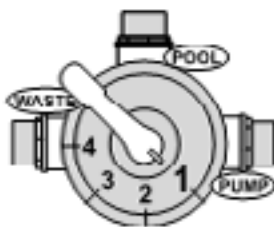

INFORMACIÓN

INFORMATION - INFORMATION

FUNCIONES FILTRO DE ARENA - SAND FILTER FUNCTIONS - FONCTIONS DU FILTRE À SABLE

Cabezal 4 vías - 4 Way selector head - Vanne à 4 voies

WINTER
INVIERNO

BACKWASH
CONTRALAVADO

RINSE
ENJUAGUE

FILTRATION
FILTRACION

Cabezal 6 vías - 6 Way selector head - Vanne à 6 voies

WINTER
INVIERNO

BACKWASH
CONTRALAVADO

RINSE
ENJUAGUE

FILTRATION
FILTRACION

WASTE
DESAGÜE