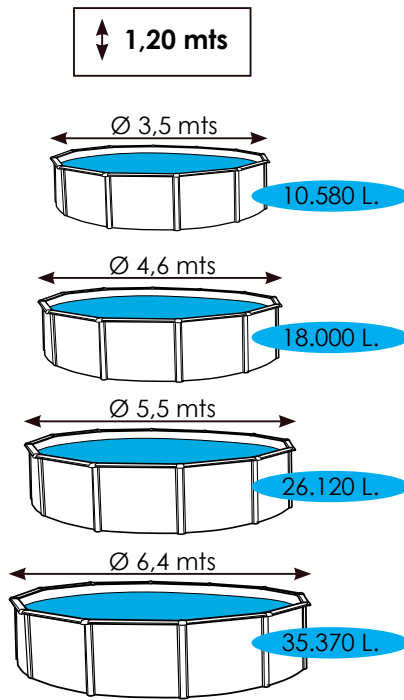

INFORMACIÓN

INFORMATION - INFORMATION

FUNCIONES FILTRO DE ARENA - SAND FILTER FUNCTIONS - FONCTIONS DU FILTRE À SABLE

Cabezal 4 vías - 4 Way selector head - Vanne à 4 voies

WINTER
INVIERNO

BACKWASH
CONTRALAVADO

RINSE
ENJUAGUE

FILTRATION
FILTRACION

Cabezal 6 vías - 6 Way selector head - Vanne à 6 voies

WINTER
INVIERNO

BACKWASH
CONTRALAVADO

RINSE
ENJUAGUE

FILTRATION
FILTRACION

WASTE
DESAGÜE