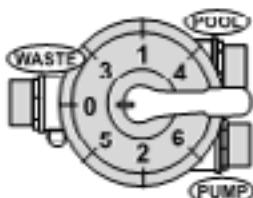

INFORMACIÓN

INFORMATION - INFORMATION

FUNCIONES FILTRO DE ARENA - SAND FILTER FUNCTIONS - FONCTIONS DU FILTRE À SABLE

Cabezal 4 vías - 4 Way selector head - Vanne à 4 voies

WINTER
INVIERNO

BACKWASH
CONTRALAVADO

RINSE
ENJUAGUE

FILTRATION
FILTRACION

Cabezal 6 vías - 6 Way selector head - Vanne à 6 voies

WINTER
INVIERNO

BACKWASH
CONTRALAVADO

RINSE
ENJUAGUE

FILTRATION
FILTRACION

WASTE
DESAGÜE