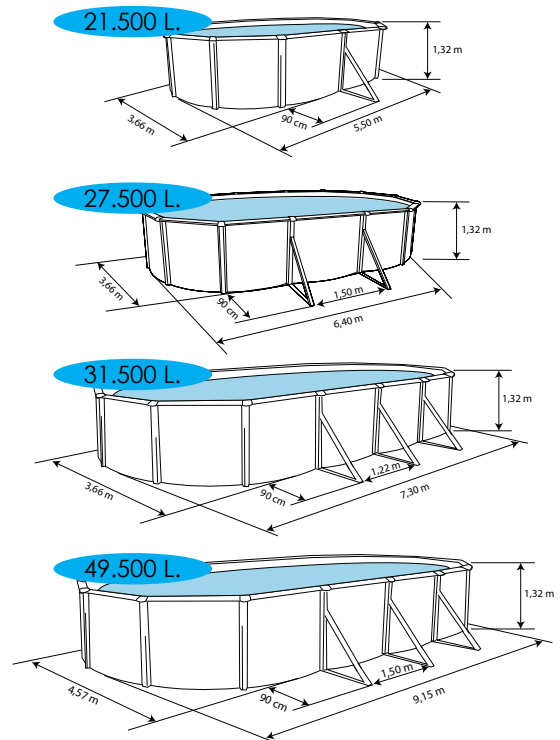

INFORMACIÓN

INFORMATION - INFORMATION

FUNCIONES FILTRO DE ARENA - SAND FILTER FUNCTIONS - FONCTIONS DU FILTRE À SABLE

Cabezal 4 vías - 4 Way selector head - Vanne à 4 voies

WINTER
INVIERNO

BACKWASH
CONTRALAVADO

RINSE
ENJUAGUE

FILTRATION
FILTRACION

Cabezal 6 vías - 6 Way selector head - Vanne à 6 voies

WINTER
INVIERNO

BACKWASH
CONTRALAVADO

RINSE
ENJUAGUE

FILTRATION
FILTRACION

WASTE
DESAGÜE