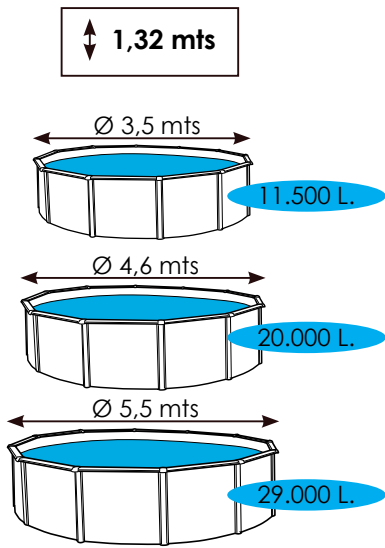

INFORMACIÓN

INFORMATION - INFORMATION

FUNCIONES FILTRO DE ARENA - SAND FILTER FUNCTIONS - FONCTIONS DU FILTRE À SABLE

Cabezal 4 vías - 4 Way selector head - Vanne à 4 voies

WINTER
INVIERNO

BACKWASH
CONTRALAVADO

RINSE
ENJUAGUE

FILTRATION
FILTRACION

Cabezal 6 vías - 6 Way selector head - Vanne à 6 voies

WINTER
INVIERNO

BACKWASH
CONTRALAVADO

RINSE
ENJUAGUE

FILTRATION
FILTRACION

WASTE
DESAGÜE