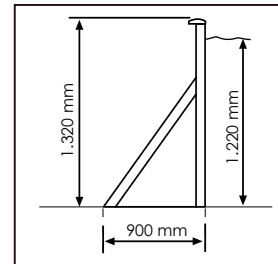

INFORMACIÓN

INFORMATION - INFORMATION

FUNCIONES FILTRO DE ARENA - SAND FILTER FUNCTIONS - FONCTIONS DU FILTRE À SABLE

Cabezal 4 vías - 4 Way selector head - Vanne à 4 voies

WINTER
INVIERNO

BACKWASH
CONTRALAVADO