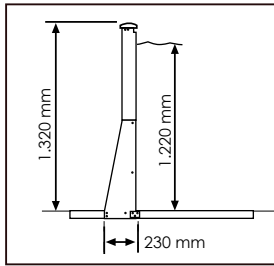

INFORMACIÓN

INFORMATION - INFORMATION

FUNCIONES FILTRO DE ARENA - SAND FILTER FUNCTIONS - FONCTIONS DU FILTRE À SABLE

Cabezal 4 vías - 4 Way selector head - Vanne à 4 voies

WINTER
INVIERNO

BACKWASH
CONTRALAVADO