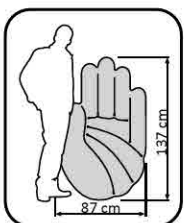

**MANO XL - 7002** (240 x 152 cm)

- 4 válvulas de seguridad
- Incluye parche de reparación
- 4 soupapes de sécurité
- Inclus rustine de réparation
- 4 security valves
- Repair patch included

**MANO - 7003** (137 x 87 cm)

- 2 válvulas de seguridad
- Incluye parche de reparación
- 2 soupapes de sécurité
- Inclus rustine de réparation
- 2 security valves
- Repair patch included

**PIE XL - 7000** (205 x 105 cm)

- 3 válvulas de seguridad
- Incluye parche de reparación
- 3 soupapes de sécurité
- Inclus rustine de réparation
- 3 security valves
- Repair patch included