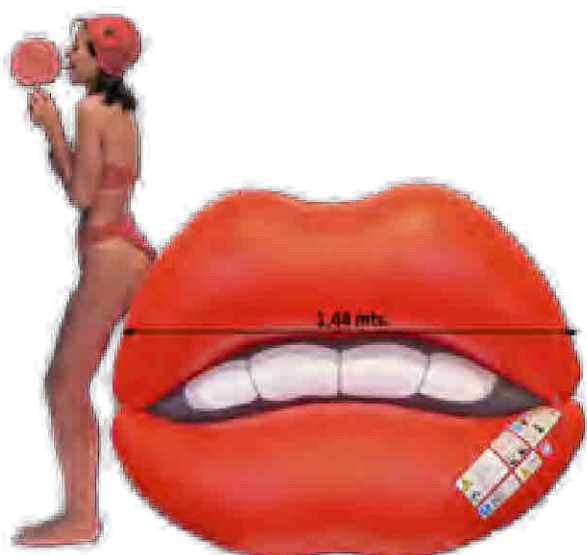

**MANO XL - 7002** (240 x 152 cm)

- 4 válvulas de seguridad
- Incluye parche de reparación
- 4 soupapes de sécurité
- Inclus rustine de réparation
- 4 security valves
- Repair patch included

**MANO - 7003** (137 x 87 cm)

- 2 válvulas de seguridad
- Incluye parche de reparación
- 2 soupapes de sécurité
- Inclus rustine de réparation
- 2 security valves
- Repair patch included

**PIE XL - 7000** (205 x 105 cm)

- 3 válvulas de seguridad
- Incluye parche de reparación
- 3 soupapes de sécurité
- Inclus rustine de réparation
- 3 security valves
- Repair patch included

**PIE - 7001** (133 x 74 cm)

- 2 válvulas de seguridad
- Incluye parche de reparación
- 2 soupapes de sécurité
- Inclus rustine de réparation
- 2 security valves
- Repair patch included

**LABIOS - 7004** (137 x 144 cm)

- 2 válvulas de seguridad
- Incluye parche de reparación
- 2 soupapes de sécurité
- Inclus rustine de réparation
- 2 security valves
- Repair patch included

**HUEVO FRITO - 7005** (135 x 115 cm)

- 3 válvulas de seguridad
- Incluye parche de reparación
- 3 soupapes de sécurité
- Inclus rustine de réparation
- 3 security valves
- Repair patch included