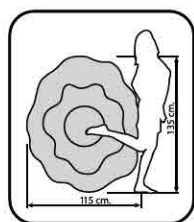

**MANO XL - 7002** (240 x 152 cm)

- 4 válvulas de seguridad
- Incluye parche de reparación
- 4 soupapes de sécurité
- Inclus rustine de réparation
- 4 security valves
- Repair patch included

**MANO - 7003** (137 x 87 cm)

- 2 válvulas de seguridad
- Incluye parche de reparación
- 2 soupapes de sécurité
- Inclus rustine de réparation
- 2 security valves
- Repair patch included

**PIE XL - 7000** (205 x 105 cm)

- 3 válvulas de seguridad
- Incluye parche de reparación
- 3 soupapes de sécurité
- Inclus rustine de réparation
- 3 security valves
- Repair patch included

**PIE - 7001** (133 x 74 cm)

- 2 válvulas de seguridad
- Incluye parche de reparación
- 2 soupapes de sécurité
- Inclus rustine de réparation
- 2 security valves
- Repair patch included

**LABIOS - 7004** (137 x 144 cm)

- 2 válvulas de seguridad
- Incluye parche de reparación
- 2 soupapes de sécurité
- Inclus rustine de réparation
- 2 security valves
- Repair patch included

**HUEVO FRITO - 7005** (135 x 115 cm)

- 3 válvulas de seguridad
- Incluye parche de reparación
- 3 soupapes de sécurité
- Inclus rustine de réparation
- 3 security valves
- Repair patch included