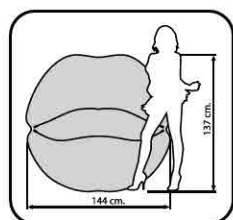

**MANO XL - 7002** (240 x 152 cm)

- 4 válvulas de seguridad
- Incluye parche de reparación
- 4 soupapes de sécurité
- Inclus rustine de réparation
- 4 security valves
- Repair patch included

**MANO - 7003** (137 x 87 cm)

- 2 válvulas de seguridad
- Incluye parche de reparación
- 2 soupapes de sécurité
- Inclus rustine de réparation
- 2 security valves
- Repair patch included

**PIE XL - 7000** (205 x 105 cm)

- 3 válvulas de seguridad
- Incluye parche de reparación
- 3 soupapes de sécurité
- Inclus rustine de réparation
- 3 security valves
- Repair patch included

**PIE - 7001** (133 x 74 cm)

- 2 válvulas de seguridad
- Incluye parche de reparación
- 2 soupapes de sécurité
- Inclus rustine de réparation
- 2 security valves
- Repair patch included

**LABIOS - 7004** (137 x 144 cm)