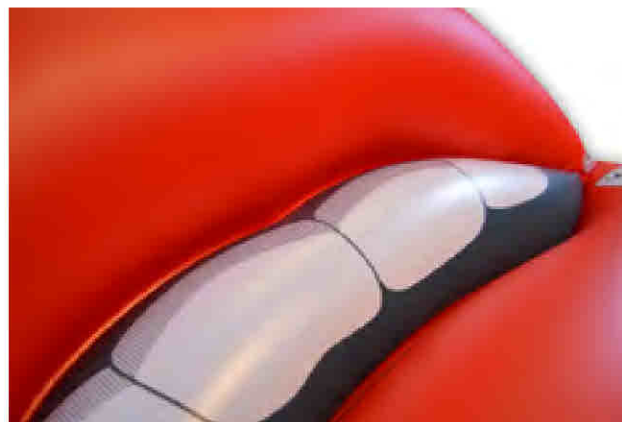

**MANO XL - 7002** (240 x 152 cm)

- 4 válvulas de seguridad
- Incluye parche de reparación
- 4 soupapes de sécurité
- Inclus rustine de réparation
- 4 security valves
- Repair patch included

**MANO - 7003** (137 x 87 cm)

- 2 válvulas de seguridad
- Incluye parche de reparación
- 2 soupapes de sécurité
- Inclus rustine de réparation
- 2 security valves
- Repair patch included

**PIE XL - 7000** (205 x 105 cm)

- 3 válvulas de seguridad
- Incluye parche de reparación
- 3 soupapes de sécurité
- Inclus rustine de réparation
- 3 security valves
- Repair patch included

**PIE - 7001** (133 x 74 cm)

- 2 válvulas de seguridad
- Incluye parche de reparación
- 2 soupapes de sécurité
- Inclus rustine de réparation
- 2 security valves
- Repair patch included

**LABIOS - 7004** (137 x 144 cm)