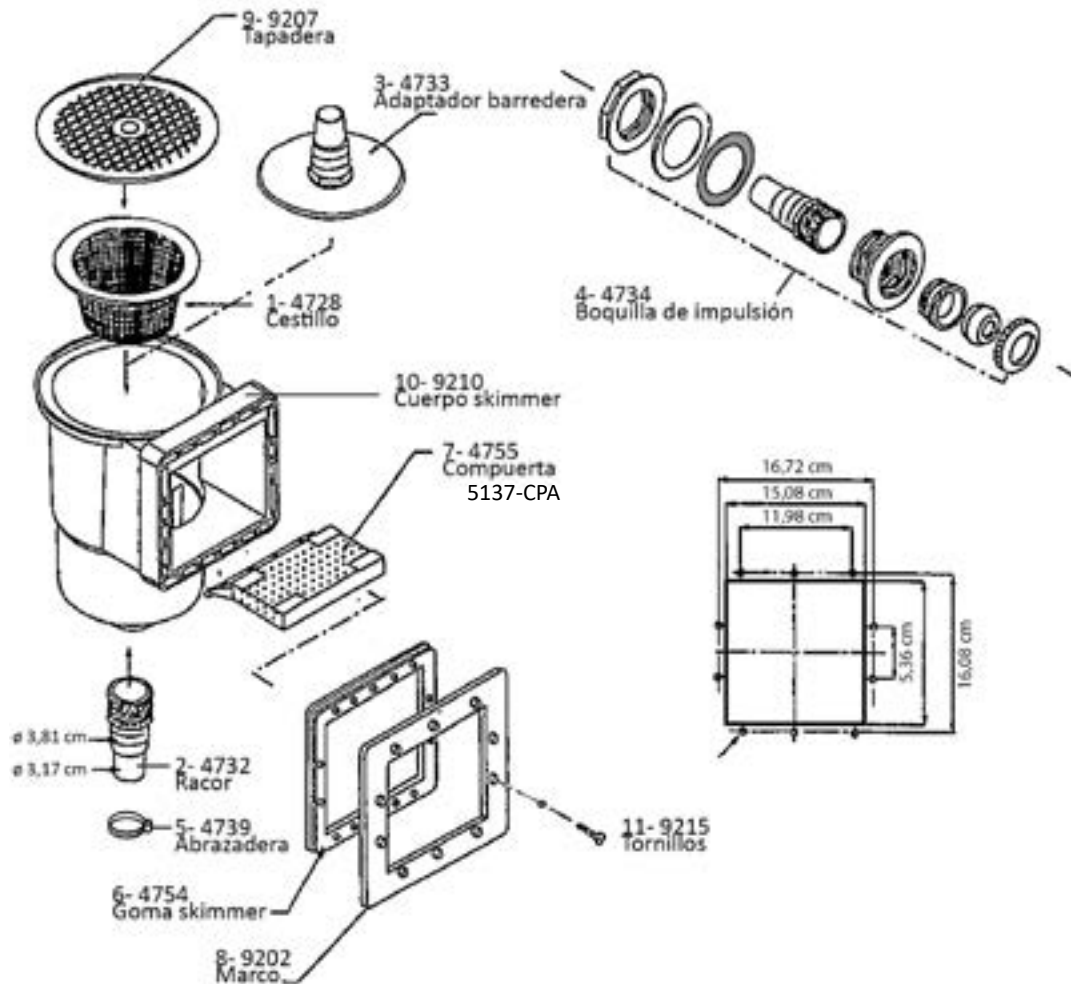

#	Ref.	DESCRIPCIÓN - Skimmer (ref.4863)
1	4728	Cestillo skimmer
2	4732	Racord blanco 32/38mm
3	4733	Adaptador barredra
4	4734	Boquilla impulsión (Completa)
5	4739	Abrazaderas metálicas (x2)
6	4754	Junta doble skimmer
7	4755	Compuerta skimmer
8	9202	Marco skimmer
9	9207	Tapa skimmer
10	9210	Cuerpo skimmer (boca 14,8x14,1 cm)
11	9215	Bolsa tornillos inox. marco (10 unidades)