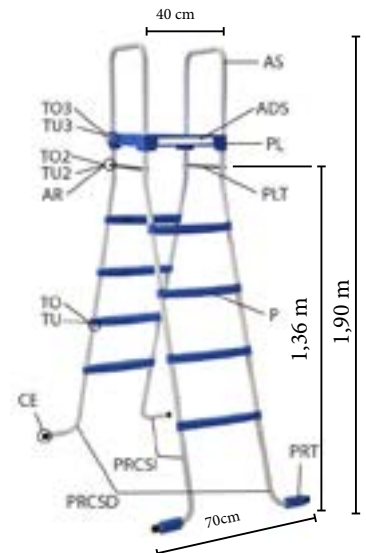

Ref. 4876

Escalera con plataforma lacada epoxi blanco.

Peso máx. 100 kg.

White lacquered epoxy ladder with platform.

Maximum weight: 100 kgs.

Échelle avec plateforme en epoxy blanc.

Poids max. 100 kg.

#	Ref.	Escalera 4 peldaños
AS	4333	Asa galvanizada
PR	4337	Pata galvanizada
P	9174	Peldaño ancho largo
TO/TU	4346	Bolsa tornillos
ADS	4311	Etiqueta adhesiva escalera
PRT	4300	Espuma protectora patas

#	Ref.	Escalera 8 peldaños
AS	4334	Asa lacada
PR	4338	Pata lacada
P	9174	Peldaño ancho largo
TO/TU	4350	Bolsa tornillos
ADS	4311	Etiqueta adhesiva escalera
PRT	4300	Espuma protectora patas

#	Ref.	Escalera de plataforma
AS	4336	Asa escalera
PL	9163	Plataforma azul
PRCSD	4340	Pata DERECHA
PRCSI	4341	Pata IZQUIERDA
P	9174	Peldaño ancho largo
TO/TU	4330	Bolsa tornillos
ADS	4311	Etiqueta adhesiva escalera
PRT	4300	Espuma protectora patas