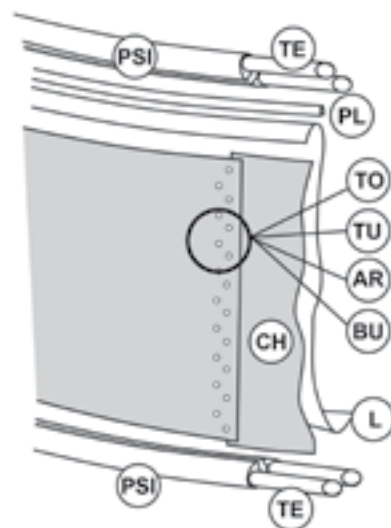

DESPIECE PISCINAS PROMO Y FOAM

#	Ref.	DESPIECE PISCINAS PROMO Y FOAM
PSI	4360	Perfil superior/inferior 350 - 85 cm.
PSI	4361	Perfil superior/inferior Ø350/400 - 85 cm.
PSI	4362	Perfil superior/inferior Ø350/450 - 85 cm.
FM	4304	Perfil de espuma "foam" - ROJO
TE	4366	Tubo de unión 80x1x11,2 mm
PL	4365	Perfil plástico azul 95 cm. (mín. 10 u)
TO/TU/AR	519	Bolsa tornillos banda (altura 90 cm.)
CH	458	Banda metálica Ø320X90
CH	442	Banda metálica Ø350X90
CH	443	Banda metálica Ø400X90
CH	444	Banda metálica Ø450X90
L	8892	Liner piscina Ø350X90
L	8897	Liner piscina Ø400X90
L	8893	Liner piscina Ø450X90

Cantidades por modelo			
#	Ø 350x90	Ø 400x90	Ø 450x90
L	1	1	1
CH	1	1	1
TO	23	23	23
AR	23	23	23
TU	23	23	23
BU	23	23	23
PL	11	13	14
PSI	26	30	34
FM	11	-	-
TE	52	60	68
BI	2	2	2

Modelo PROMO