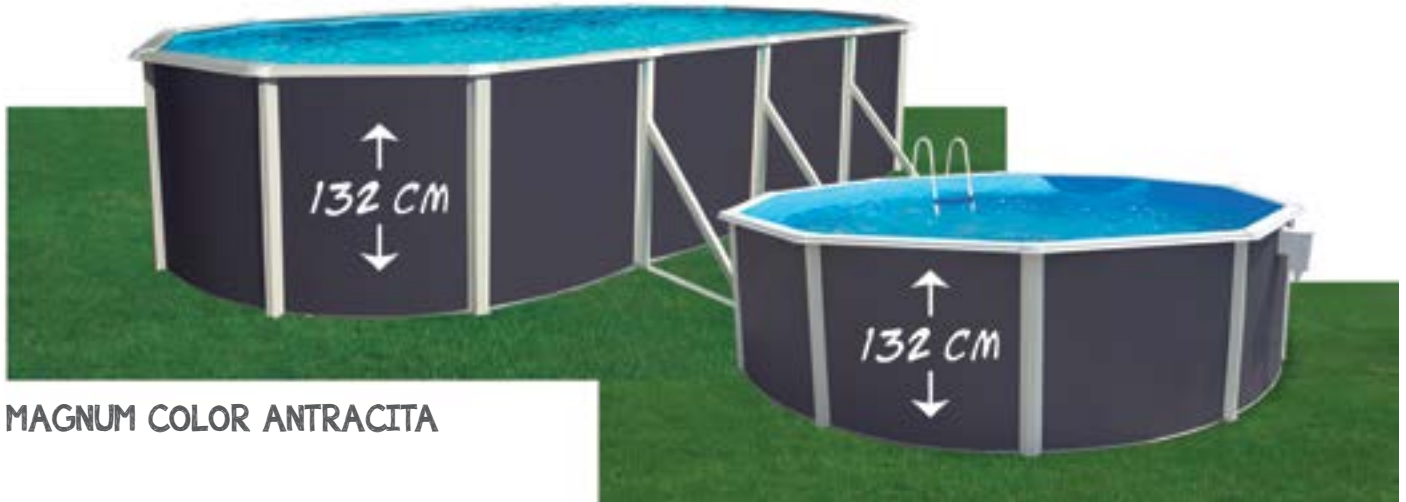

ANTRACITA IBIZA	8946	550x366	132 cm	21.500 L.	6 m³/h	205,3 kg.	✓	2	✓
	8947	640x366	132 cm	27.500 L.	6 m³/h	241 kg.	✓	4	✓
	8948	730x366	132 cm	31.500 L.	8,5 m³/h	320,5 kg.	✓	6	✓
	8949	915x457	132 cm	49.500 L.	8,5 m³/h	403 kg.	✓	6	✓

- Altura 132 cm
- Acero color antracita
- Liner overlap
- Filtro de arena

- 132 cm height
- Anthracite steel
- Overlap Liner
- Sand filter

- Hauteur 132 cm
- Acier anthracite
- Liner overlap
- Filtre à sable