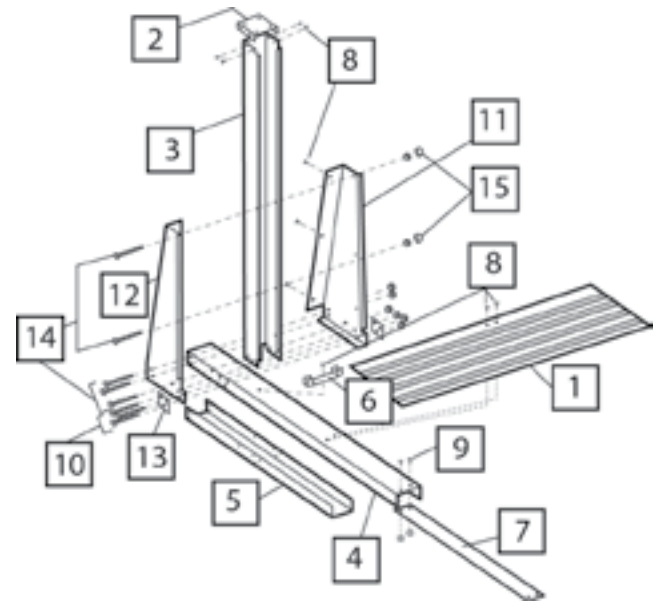

Cantidades por modelo				
#	550x366 x120/132	640x366 x120/132	735x366 x120/132	914x457 x120/132
1	2	4	6	6
2	2	4	6	6
3	2	4	6	6
4	2	4	6	6
5	2	4	6	6
6	2	4	6	6
7	1	2	3	-----
7	-----	-----	-----	3
11	2	4	6	6
12	2	4	6	6
13	4	8	12	12
#	1	2	3	3
8	28	56	0	84
9	4	8	12	12
10	6	12/12	18	18
14	10	20	30	30
15	4	8	12	12