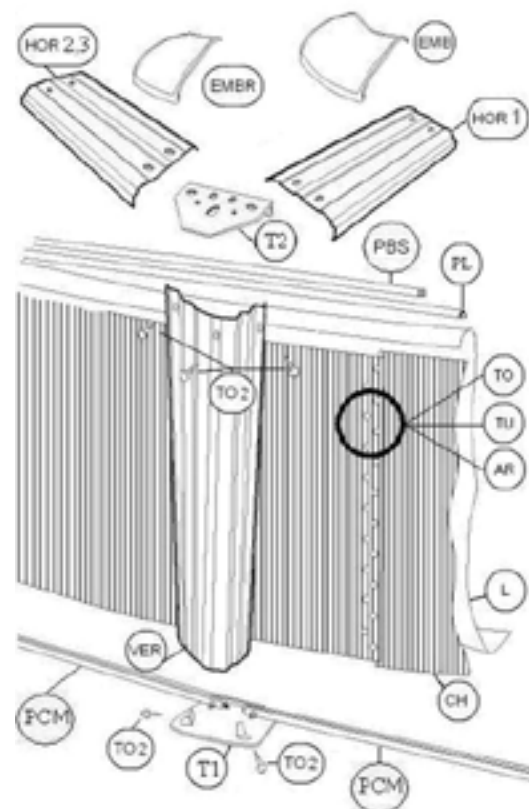

#	Ref.	DESPIECE PISCINAS OVALADAS - Zona curva
EMBR	4741	Embellecedor recto (2 uni.)
EMB	4742	Embellecedor curvo (5 uni.)
HOR1	4484	Perfil horizontal - CORTE RECTO OVAL. 6-12 (2 uni.)
HOR1	4485	Perfil horizontal - CORTE RECTO OVAL. 7 (4 uni.)
HOR1	4489	Perfil horizontal - CORTE RECTO OVAL. 9 (4 uni.)
HOR2	4486	Perfil horizontal - CON PUNTO OVAL. 550-9-12 (4 uni.)
HOR2	4487	Perfil horizontal - CON PUNTO OVAL. 6-7 (4 uni.)
HOR2	4490	Perfil horizontal - CON PUNTO OVAL. 500 (4 uni.)
HOR3	4488	Perfil horizontal - CURVA OVAL. 500/550-6-7 (4 uni.)
HOR/HOR 3	4483	Perfil horizontal - Ø460/550/640 y curva oval 9 y 12 (5 uni.)
T1	570	Placa inferior columna TIPO 1 (10 uni.)
T2	571	Placa superior columna TIPO 2 (10 uni.)
VER	4478	Columna altura 120 BLANCA (5 uni.)
VER	4417	Columna 120 NEGRA - (Mod. Elegance)
PBS	4371	Perfil plástico blanco superior 1425 mm (mín. 10 uni.)
PL	4365	Perfil plástico azul "albardilla" 95 cm. (mín. 10 uni.)
TO2	550	Bolsa tornillos perfiles metálicos (230/350/460 y ovaladas)
TO/TU/AR	500	Bolsa tornillos banda (altura 120 y 132 cm.)
BU	4906	Bolsa tapón tornillos "capuchón" (20 uni.)
PCM	4382	Guía de transición curva OVAL 5/6/7 - AMARILLO (mín. 4 uni.)
PCM	4404	Guía de transición curva OVAL 9/12 - VERDE (mín. 4 uni.)
CH	-	Banda metálica ovalada "Luna" 500X366X120
CH	399	Banda metálica ovalada "Luna" 550X366X120
CH	475	Banda metálica ovalada 500X366X120
CH	468	Banda metálica ovalada 550X366X120
CH	464	Banda metálica ovalada 640X366X120
CH	471	Banda metálica ovalada 731X366X120
CH	472	Banda metálica ovalada 914X457X120
CH	470	Banda metálica ovalada 1200X457X120
L	8911	Liner ovalada 500X366X120 (0.33/0.33)
L	8955	Liner ovalada 550X366X120 (0.33/0.40)
L	8954	Liner ovalada 640X366X120 (0.33/0.40)
L	8956	Liner ovalada 731X366X120 (0.40/0.40)
L	8957	Liner ovalada 914X457X120 (0.40/0.40)
L	8899	Liner ovalada 1200X457X120 (0.50/0.50)
L	8940	Liner ovalada 550X366X120 (0.60/0.60)
L	8921	Liner ovalada 640X366X120 (0.60/0.60)
L	8922	Liner ovalada 731X366X120 (0.60/0.60)
L	8923	Liner ovalada 914X457X120 (0.60/0.60)

Zona curva PISCINAS OVALADAS

#	Ref.	DESPIECE PISCINAS OVALADAS 132
CH	393	Banda metálica ovalada 550X366X132
CH	394	Banda metálica ovalada 640X366X132
CH	395	Banda metálica ovalada 731X366X132
CH	396	Banda metálica ovalada 915X457X132
L	8904	Liner 550X366X132 (0.40/0.40)
L	8905	Liner 640X366X132 (0.40/0.40)
L	8906	Liner 731X366X132 (0.40/0.40)
L	8907	Liner 914X457X132 (0.40/0.40)
L	8915	Liner 550X366X132 (0.60/0.60)
L	8916	Liner 640X366X132 (0.60/0.60)
L	8917	Liner 731X366X132 (0.60/0.60)
L	8918	Liner 914X457X132 (0.60/0.60)

Cantidades por modelo						
CÓDIGO	500x366 x120	550x366 x120/132	640x366 x120/132	735x366 x120/132	914x457 x120/132	1200x457 x120
L	1	1	1	1	1	1
CH	1	1	1	1	1	1
TO	33	33	33	33	33	33
AR	33	33	33	33	33	33
TU	33	33	33	33	33	33
T1	10	10	10	10	10	10
T2	10	10	10	10	10	10
VER	10	10	10	10	10	10
PCM	8	8	8	8	8	8
EMB	10	10	10	10	10	10
EMR	2	2	4	6	6	10
HOR1	0	0	2	4	4	8
HOR2	4	4	4	4	4	4
HOR3	8	8	8	8	8	8
PBS	11	11	12	13	17	21
PL	15	15	17	19	24	29
TO2	90	90	90	90	90	90
BU	20	20	20	20	20	20