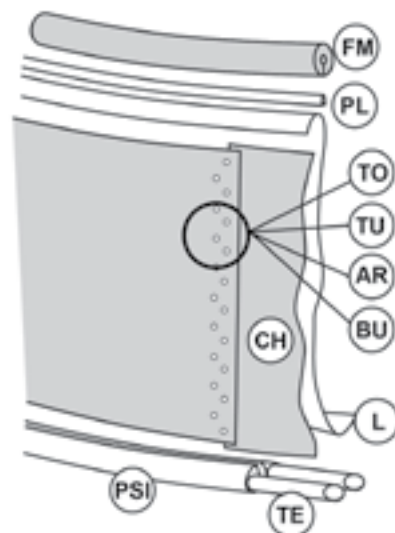

Modelo FOAM

DESPIECE PISCINAS TUBULARES

#	Ref.	DESPIECE PISCINAS TUBULARES
TR	9501	Largero piscina 120x120
TR	9502	Largero piscina 190x190
TR	9503	Largero piscina hexagonal 200
TR	9504	Largero piscina hexagonal 215
TR	9505	Largero piscina hexagonal 230
TR	9506	Largero piscina octogonal 250
TR	9507	Largero piscin octogonal 300
PT	9510	Pata azul 18x18x300
PT	9511	Pata azul 18x18x430
PT	9512	Pata azul 18x18x480
PT	9513	Pata azul 20x20x480
PT	9514	Pata azul 20x20x530
ACC.	9180	Bolsa accesorios cuadrada 120x120
ACC.	9181	Bolsa accesorios cuadrada 190x190
ACC.	9182	Bolsa accesorios hexagonal