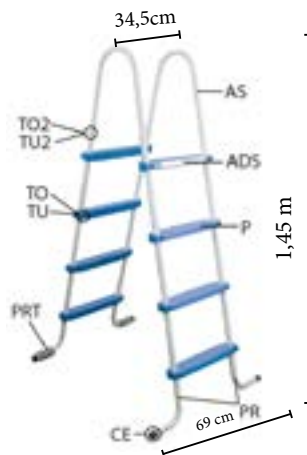

Ref. 4870

Escalera de 8 peldaños lacada epoxi blanco.

Peso máx. 100 kg.

White lacquered epoxy ladder.

Maximum weight: 100 kgs.

Échelle laquée en epoxy blanc de 8 échelons.

Poids max. 100 kg.