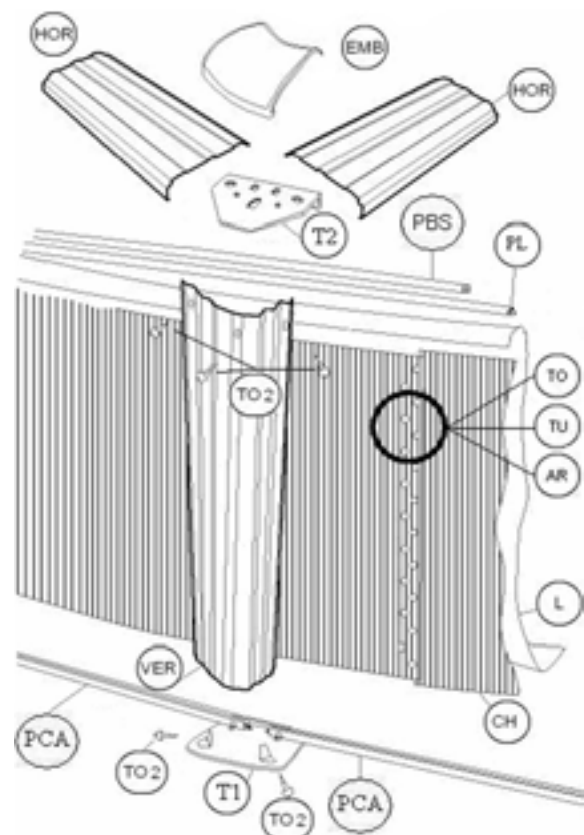

DESPIECE PISCINAS CIRCULARES

#	Ref.	DESPIECE PISCINAS CIRCULARES
EMB	4742	Embelledor curvo (5 uni.)
HOR	4480	Perfil horizontal Ø230 (5 uni.)
HOR	4481	Perfil horizontal Ø320 (5 uni.)
HOR	4482	Perfil horizontal Ø350 (5 uni.)
HOR/HOR 3	4483	Perfil horizontal Ø460/550/640 y oval 9 Y 12 (5 uni.)
T1	570	Placa inferior columna TIPO 1 (10 uni.)
T2	571	Placa superior columna TIPO 2 (10 uni.)
VER	4478	Columna altura 120 BLANCA (5 uni.)
VER	4417	Columna 120 NEGRA - (Mod. Elegance)
PBS	4371	Perfil plástico blanco superior 1425 mm (mín. 10 uni.)
PL	4365	Perfil plástico azul "albardilla" 95 cm. (mín. 10 uni.)
TO/TU/AR	550	Bolsa tornillos perfiles metálicos (230/350/460 y ovals)
TO/TU/AR	549	Bolsa tornillos perfiles metálicos Ø320
TO/TU/AR	551	Bolsa tornillos perfiles metálicos Ø550
TO/TU/AR	552	Bolsa tornillos perfiles metálicos Ø640
TO/TU/AR	500	Bolsa tornillos banda (altura 120 y 132 cm.)
BU	4909	Bolsa tapón "capuchón" Ø320 (18 uni.)
BU	4906	Bolsa tapón "capuchón" Øresto medidas y oval (20 uni.)
BU	4907	Bolsa tapón "capuchón" Ø550 (24 uni.)
BU	4908	Bolsa tapón "capuchón" Ø640 (28 uni.)
PCA	4372	Guía inferior azul 705 mm. - Ø230x120
PCA	4339	Guía inferior azul 1124 mm. - Ø320x120
PCA	4373	Guía inferior azul 1085 mm. - Ø350x120
PCA	4374	Guía inferior azul 1425 mm. - Ø460x120
PCA	4375	Guía inferior azul 1425 mm. - Ø550x120
PCA	4364	Guía inferior azul 1425 mm. - Ø640x120
CH Luna	397	Banda metálica "Luna" Ø350x120
CH Luna	398	Banda metálica "Luna" Ø460x120
CH	462	Banda metálica Ø230x120
CH	459	Banda metálica Ø320x120
CH	463	Banda metálica Ø350x120
CH	460	Banda metálica Ø460x120
CH	461	Banda metálica Ø550x120
CH	451	Banda metálica Ø640x120
L	8891	Liner piscina Ø230x120 (0.33/0.40)
L	8910	Liner piscina Ø320x120 (0.31/0.31)
L	8898	Liner piscina Ø350x120 (0.33/0.40)
L	8894	Liner piscina Ø450x120 (0.33/0.40)
L	8895	Liner piscina Ø460x120 (0.33/0.40)
L	8896	Liner piscina Ø550x120 (0.33/0.40)
L	8900	Liner piscina Ø640x120 (0.33/0.40)