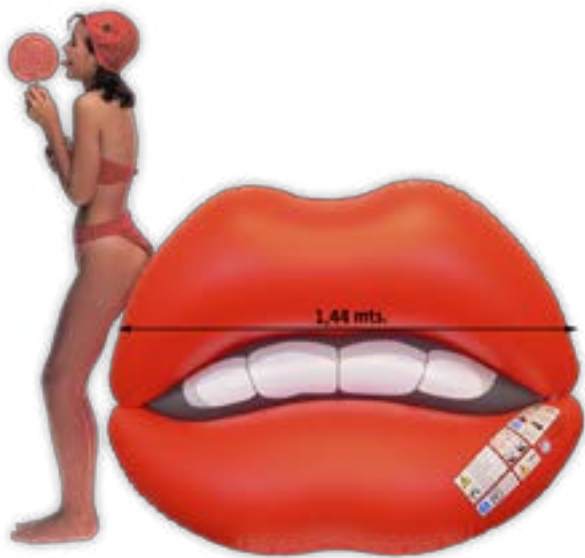

LABIOS - 7004 (137 x 144 cm)

- -2 válvulas de seguridad
- Incluye parche de reparación
- -2 soupapes de sécurité
- Inclus rustine de réparation
- -2 security valves
- Repair patch included

HUEVO FRITO - 7005 (135 x 115 cm)

- -3 válvulas de seguridad
- Incluye parche de reparación
- -3 soupapes de sécurité
- Inclus rustine de réparation
- -3 security valves
- Repair patch included