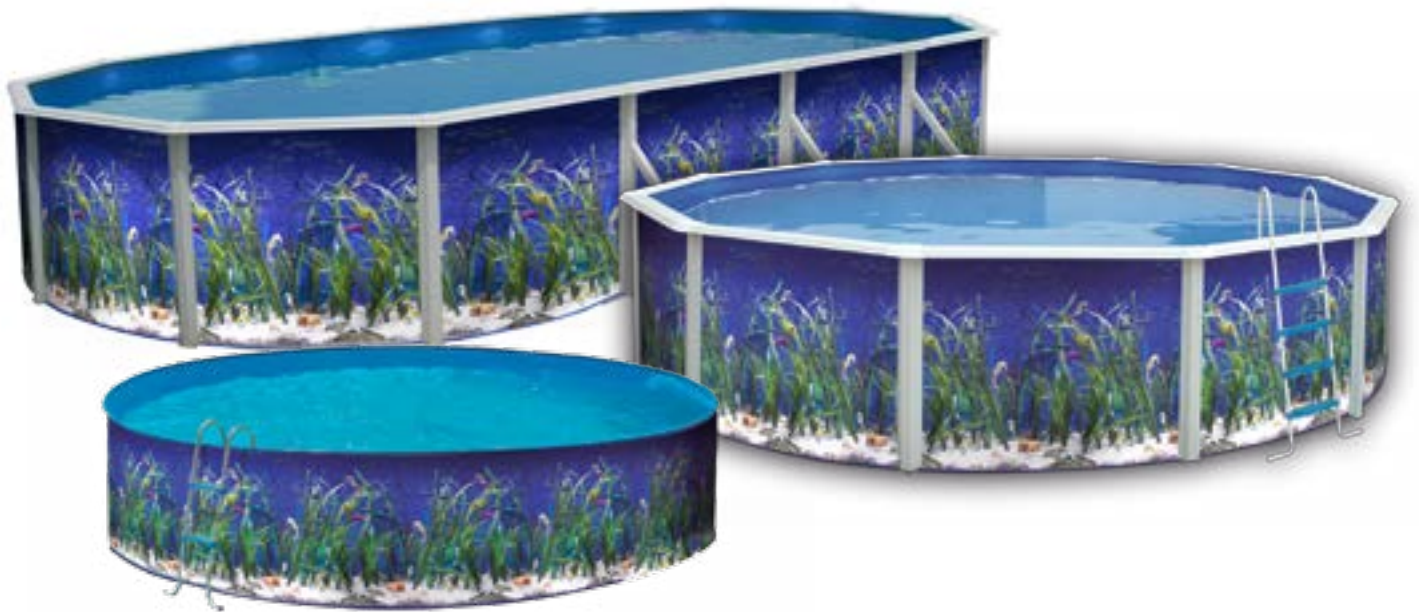

2 m³/h
30 W

3,6 m³/h
140 W
1/5 hp

6 m³/h
450 W
0,6 hp

Escalera galvanizada
Galvanized ladder
Échelle galvanisée

Escalera lacada
Lacquered ladder
Échelle laquée

SERIE

OCEANO

- Funda decorativa
- Altura 120 cm
- Acero lacado
- Liner overlap

- Decorative Cover
- 120 cm height
- Lacquered steel wall
- Overlap Liner

- Bande décorative
- Hauteur 120 cm
- Acier laqué
- Liner overlap

8566	550x366	120 cm	19.500 L.	3,6 m³/h	-	175 kg.	✓	-	2
8567	640x366	120 cm	25.000 L.	3,6 m³/h	-	210 kg.	✓	-	4
8571	730x366	120 cm	28.500 L.	3,6 m³/h	-	246 kg.	✓	-	6
8572	915x457	120 cm	45.000 L.	6 m³/h	-	334 kg.	✓	-	6
8556	350 cm	120 cm	10.580 L.	3,6 m³/h	-	135 kg.	✓	-	-
8557	460 cm	120 cm	18.000 L.	3,6 m³/h	-	150 kg.	✓	-	-
8558	550 cm	120 cm	26.120 L.	3,6 m³/h	-	170 kg.	✓	-	-
8559	640 cm	120 cm	35.370 L.	6 m³/h	-	240 kg.	✓	-	-
8550	350 cm	90 cm	8.150 L.	-	2 m³/h	57,3 kg.	-	✓	-
8551	400 cm	90 cm	10.670 L.	-	2 m³/h	64,5 kg.	-	✓	-
8552	450 cm	90 cm	13.500 L.	-	2 m³/h	70 kg.	-	✓	-