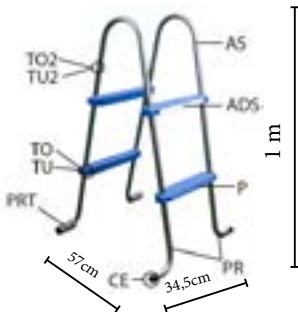

ACCESORIOS | MANGUERAS / HOSES / TUYAUX

Ref. 4751 -L. 3,3 m y $\varnothing$ 32 mm
Ref. 4689 -L. 6,6 m y $\varnothing$ 32 mm
Ref. 4690 -L. 8,8 m y $\varnothing$ 32 mm
Ref. 4691 -L. 9,9 m y $\varnothing$ 32 mm
Ref. 4692 -L. 14,22 m y $\varnothing$ 32 mm

Ref. 4693 -L. 6,32 m y $\varnothing$ 38 mm
Ref. 4694 -L. 7,9 m y $\varnothing$ 38 mm
Ref. 4695 -L. 11,06 m y $\varnothing$ 38 mm
Ref. 4696 -L. 14,22 m y $\varnothing$ 38 mm

Manguera autoflotante de cuerpo flexible disponible en dos diámetros.

Striated flexible hose, 2 diameters available.

Tuyau flottant flexible disponible en 2 diamètres.

Ref. 4747 -L. 9 m y $\varnothing$ 38 mm
Ref. 4748 -L. 12 y $\varnothing$ 38 mm

Manguera estriada de cuerpo flexible y racores incorporados. Recomendable para motores de más de 3/4 hp.

Striated flexible hose with fittings. Suitable for motors over 3/4 hp.

Tuyau flottant flexible avec raccords. Recommandé pour les pompes de plus de 3/4 hp.

ACCESORIOS | ESCALERAS / LADDER / ÉCHELLE

Ref. 4839

Escalera galvanizada.

Peso máx. 100 kg.

Galvanized pipe 25x1 mm.

Maximum weight: 100 kgs.

Échelle galvanisée.

Poids max. 100 kg.